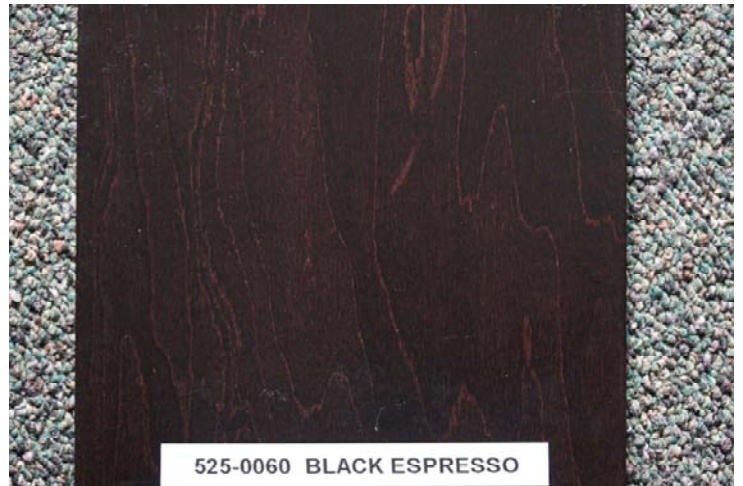

525-1413 MAPLE MAPLE SUGAR