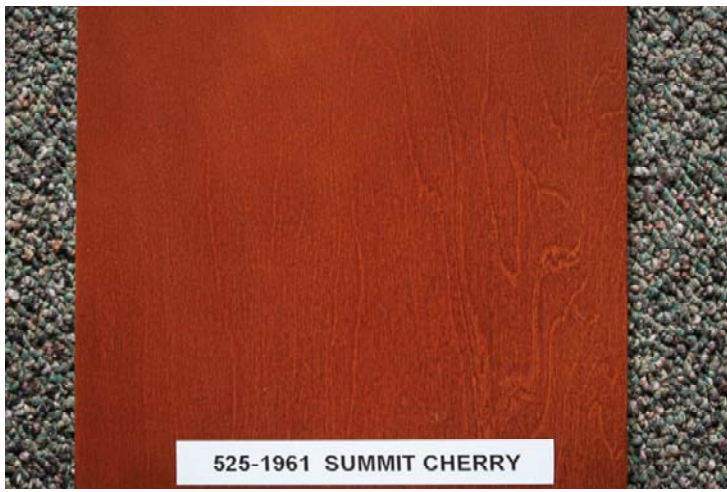

525-2251 SILVER MAPLE

525-1906 TOPLINE GEYLON

525-1234 MEDIUM BROWN

525-1466 BLAINE LAKE

525-0642 MAY GARDEN

525-2310 WILDWOOD EBONY

525-0168 KC CHARCOAL

525-2354 RYAN'S CHARCOAL

525-1975 ARABIC COFFEE

525-0378 BETULA WALNUT

525-2216 K & L BERNARDINO

525-1830 GRANDE CAPPUCCINO

525-2255 NEFF SILVER

525-0701 INDIAN SUMMER

525-0248 SEED BROWN

525-0461 ALDER ROSEWOOD