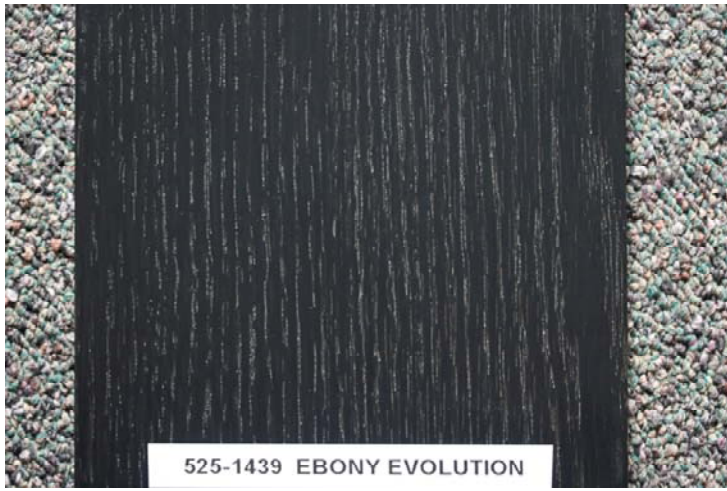

525-1077 DEEP CHERRY