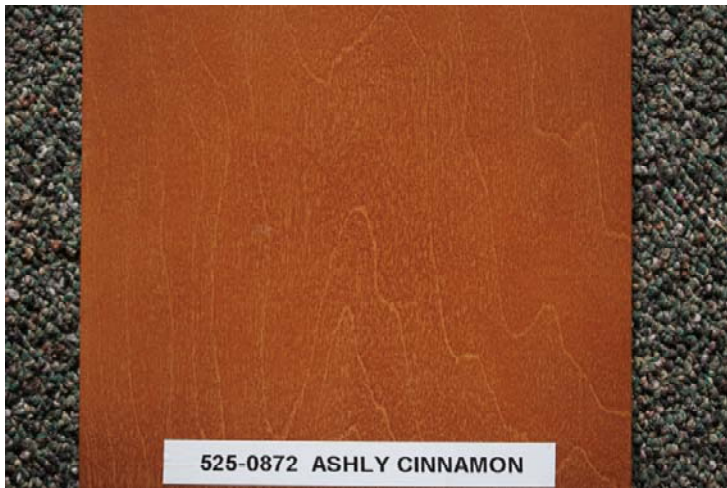

525-0354 DARK WINE