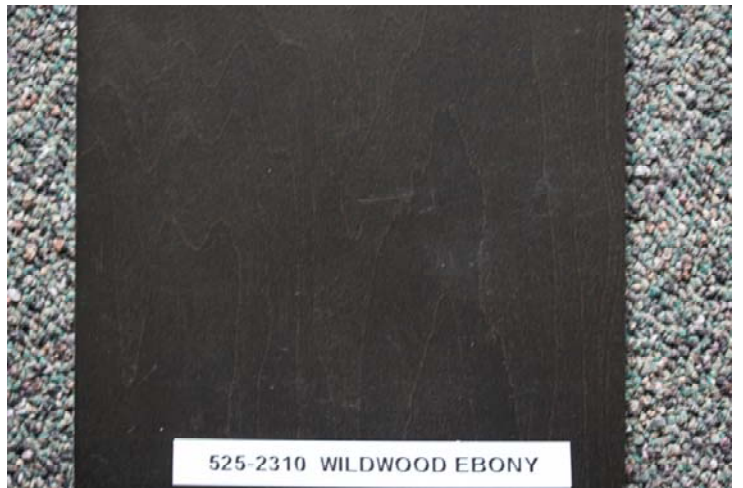

525-2251 SILVER MAPLE

525-1906 TOPLINE GEYLON

525-1234 MEDIUM BROWN

525-1466 BLAINE LAKE

525-0642 MAY GARDEN

525-2310 WILDWOOD EBONY

525-0168 KC CHARCOAL

525-2354 RYAN'S CHARCOAL

525-1975 ARABIC COFFEE

525-0378 BETULA WALNUT

525-2216 K & L BERNARDINO

525-1830 GRANDE CAPPUCCINO

525-2255 NEFF SILVER

525-0701 INDIAN SUMMER

525-0248 SEED BROWN

525-0461 ALDER ROSEWOOD